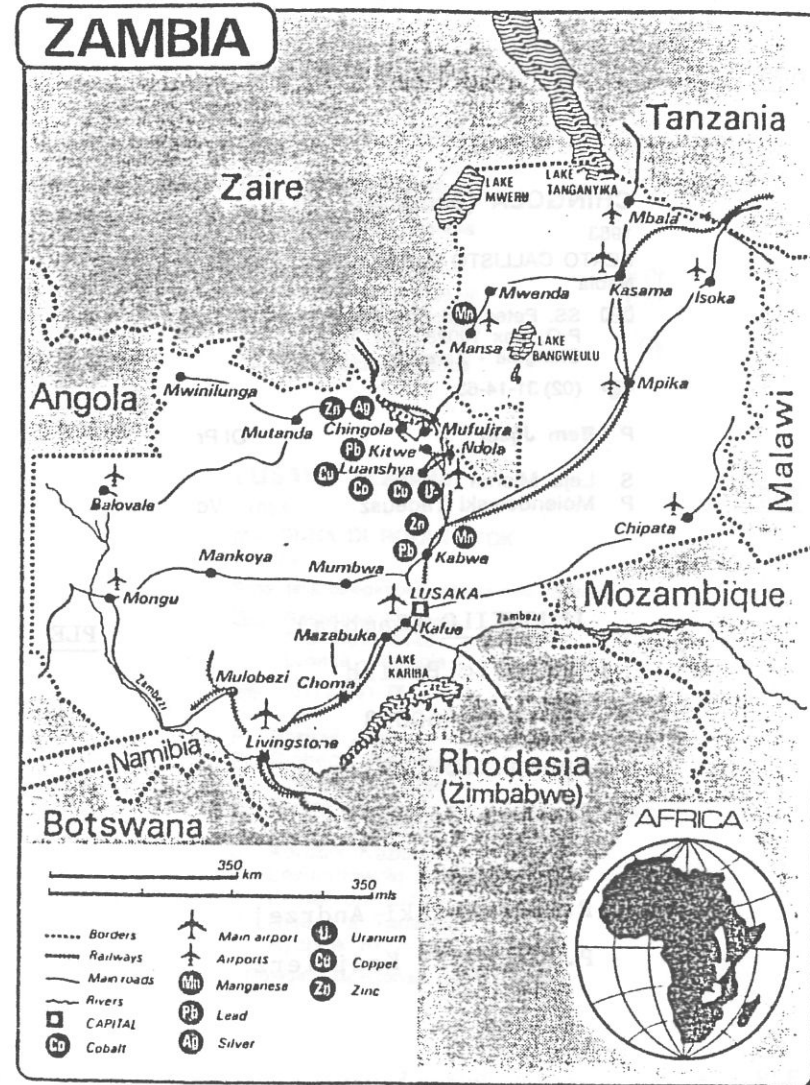

MOKAMBO

(1942) 1969
SAN GIUSEPPE
Sakania-Kipushi

Residenza missionaria - Chiesa pubblica e Cappellania - Oratorio - Legio Mariae

✉ Mission Catholique
B.P. 73
Mokambo

⚡ SALESIENS B.P. 2173 LUBUMBASHI

ccp B.C.Z. 836925

P Bervoets Alphonse
P Janssen Christian
P Ulenaers Jean
P Verpoest Frédéric

Dt

AFC

SAKANIA

(1925) 1926
SAN DOMENICO SAVIO
Sakania-Kipushi

Residenza missionaria - Scuola secondaria - Convitto - Chiesa pubblica - Cappellania - Ospedale

✉ Mission Catholique
B.P. 79
Sakania

⚡ SALESIENS B.P. 2173 LUBUMBASHI

ccp B.C.Z. 817.067
C/C Série V, 279

P Danse Hubert
P De Greef Emmanuel
P De Jonghe Frans
P Janssens Gustave
P Knevels Jacques
P Rotsaert René
P Vrijssen Matthieu

Vc
Dt

AFC

SAMBWA

Kansebula
(1971)
SANTO STEFANO
Sakania-Kipushi

Centro formazione catechistica - Centro formazione agricola - Missione - Chiesa pubblica - Convitto

✉ Centre de développement rural
Sambwa
B.P. 2772
Lubumbashi

⚡ SALESIENS B.P. 2173 LUBUMBASHI

ccp B.C.Z. 839.849

P Hanssens José
P Nsembo Victor
P van waelvelde Joseph In

AFC

Superficie: 752.614 kmq.

Popolazione: 5.700.000

Cattolici: 894.320

Capitale: Lusaka

Lingua: Inglese (ufficiale), Bemba, Nyanja...