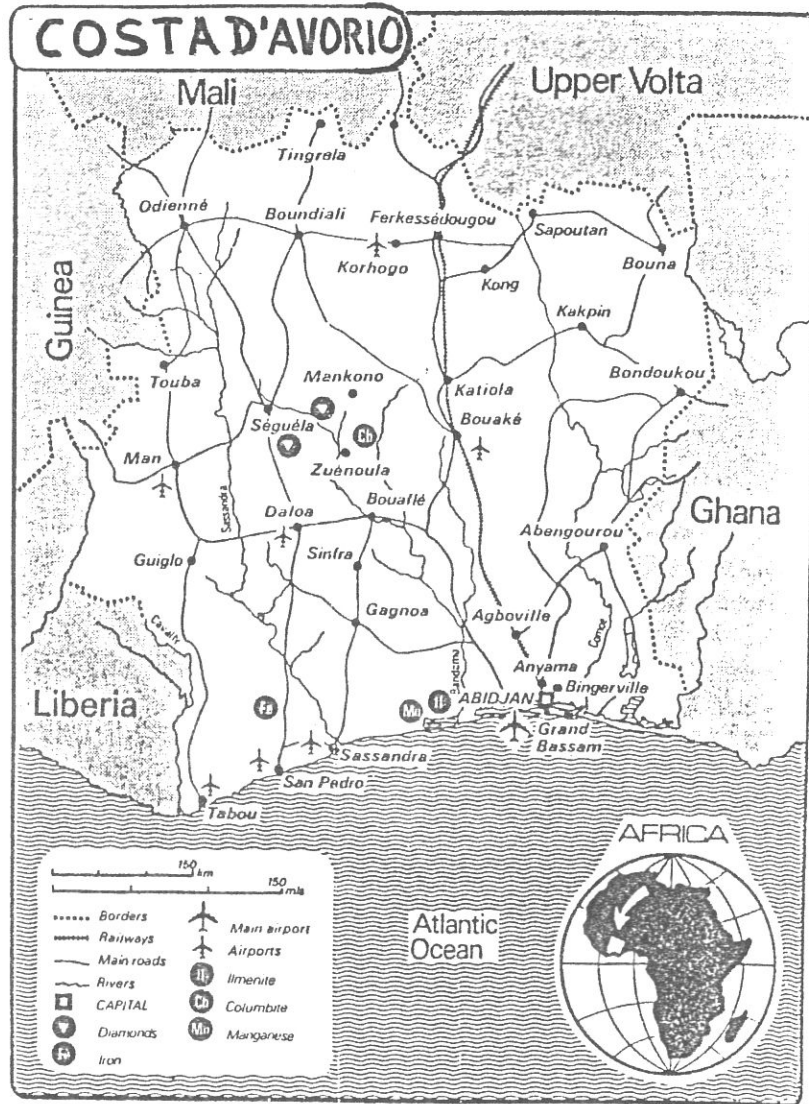

Superficie: 322.463 kmq.

Popolazione: 9.300.000

Cattolici: 2.046.000

Capitale: Abidjan

Lingua: Francese (ufficiale), Kiva e Sudanese

COSTA D'AVORIO

DUÉKOUÉ (Costa d'Avorio)

SBA

1981

S. TERESA DEL BAMBIN GESÙ
Man

✉ Mission Catholique Ste Thérèse
B.P. 8
Duékoué

☎ (225) 74.01.40

P Bertrán Juan José
P Campillo Lorenzo
P Ferri Vicente
L Querol Ventura
P Ubach Francisco

Cs
Cs
Vc
Ec
Cs

KORHOGO (Costa d'Avorio)

SBA

(1982) 1983

Korhogo

✉ Mission Catholique Don Bosco
B.P. 29
Korhogo

P Balauder Francisco
S Demange Michel (FLY)
D González Jesús Orlando
P Oliveras Luis María

Cs
Cs
Cs
Dt Ec