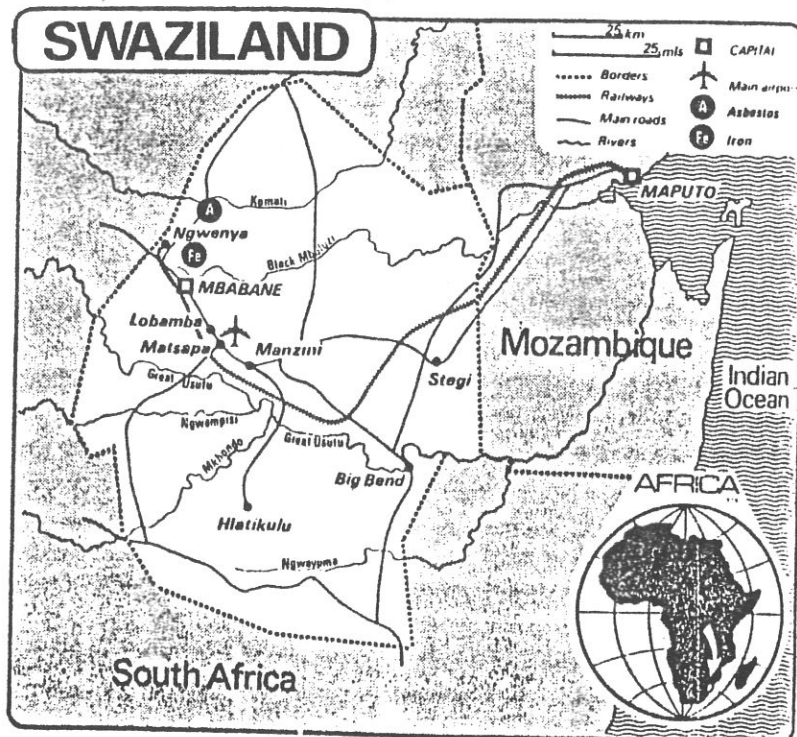

Superficie: 17.363 kmq.

Popolazione: 636.000

Cattolici: 37.000

Capitale: Mbabane

Lingua: Inglese e siSwati(ufficiale).

SWAZILAND

MALKERNS (Swaziland)

Manzini

(1982)

S. GIOVANNI BOSCO

Malkerns

Scuola ginnasiale e liceale per esterni

✉ St John Bosco Salesian High School
P.O. Box 94, Malkerns, Swaziland

P Flynn Francis

P Butler John

S Mdluli Amadeus

In

IRL

MANZINI (Swaziland)

(1953) 1967

MARIA AUSILIATRICE

Manzini

Scuole elementari, ginnasiali e liceali per esterni -
Scuole elementari missionarie - Parrocchia

✉ Salesian High School,
P.O. Box 95,
Manzini,
Swaziland

☎ Manzini (0194) 52.020 Casa
(0194) 53.202 Direzione

P Ahern Patrick (O'Brien)

P Coleman John

P Doherty Peter

P Fleming Patrick

P Fonde Joseph

P Fosker Roy

P Garmendia Miguel

P Hicks Michael

P McDonnell Lawrence

P Murphy John (Mahon)

P O'Dea Louis

L Scollard Charles

P Somers James

P Whelton Michael

P Wrenn Timothy

Ec

Dt Co

Cs

Cs

Vc

† Amministratore della Cattedrale

IRL