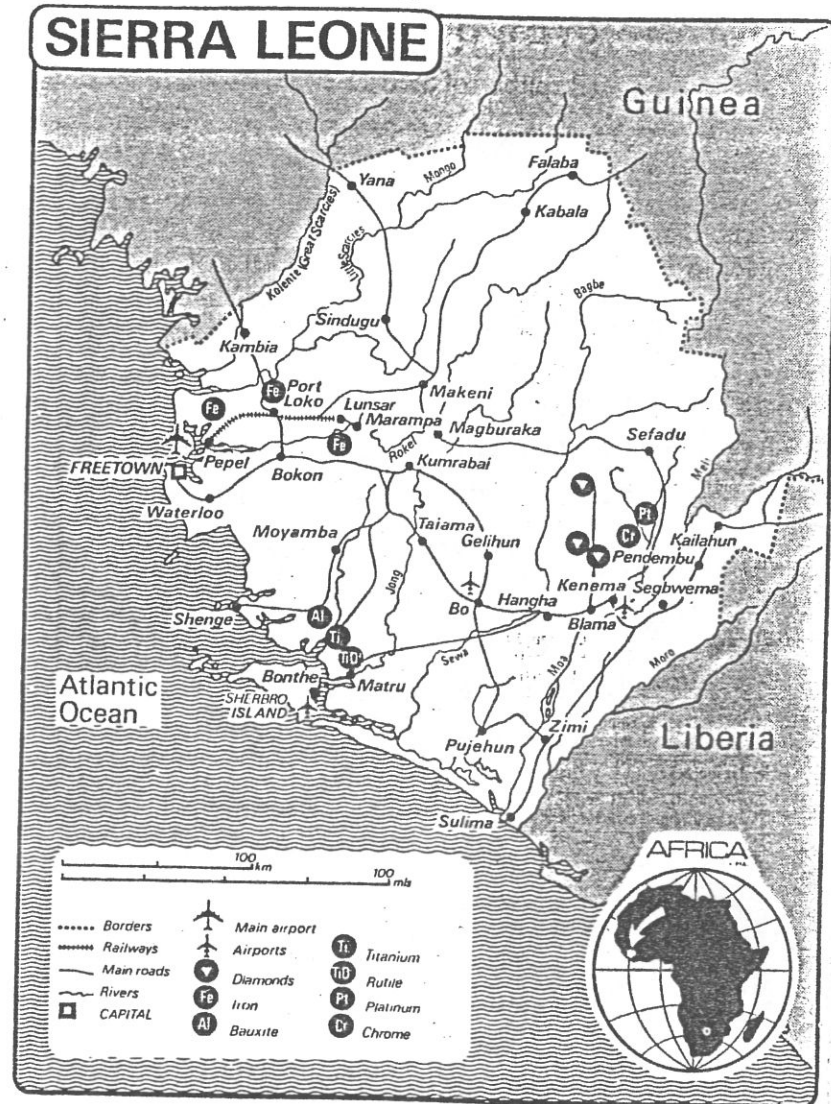

☒ Communauté Salésienne
Mission catholique
Q. Médina Fall
Thiès

P Bercedo Benito
L Cid Jesús Angel
L Cosmes Rafael
P Vila Victorino

In

SLE

Superficie: 72.325 kmq.

Popolazione: 3.700.000

Cattolici: 68.000

Capitale: Freetown